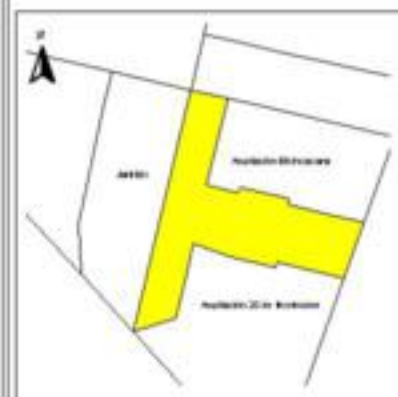

EVALUA DF
Consejo de Evaluación del
Desarrollo Social del
Distrito Federal

ÍNDICE DE DESARROLLO SOCIAL

Delegación: Venustiano Carranza
Colonia: Michoacana
Grado de desarrollo: Medio

Grado de Desarrollo Social

-  Muy bajo
-  Bajo
-  Medio
-  Alto
-  Sin dato

0.06 0 0.06 0.12 Kilómetros

Fuente: Elaboración propia con datos de Seduvi e INEGI